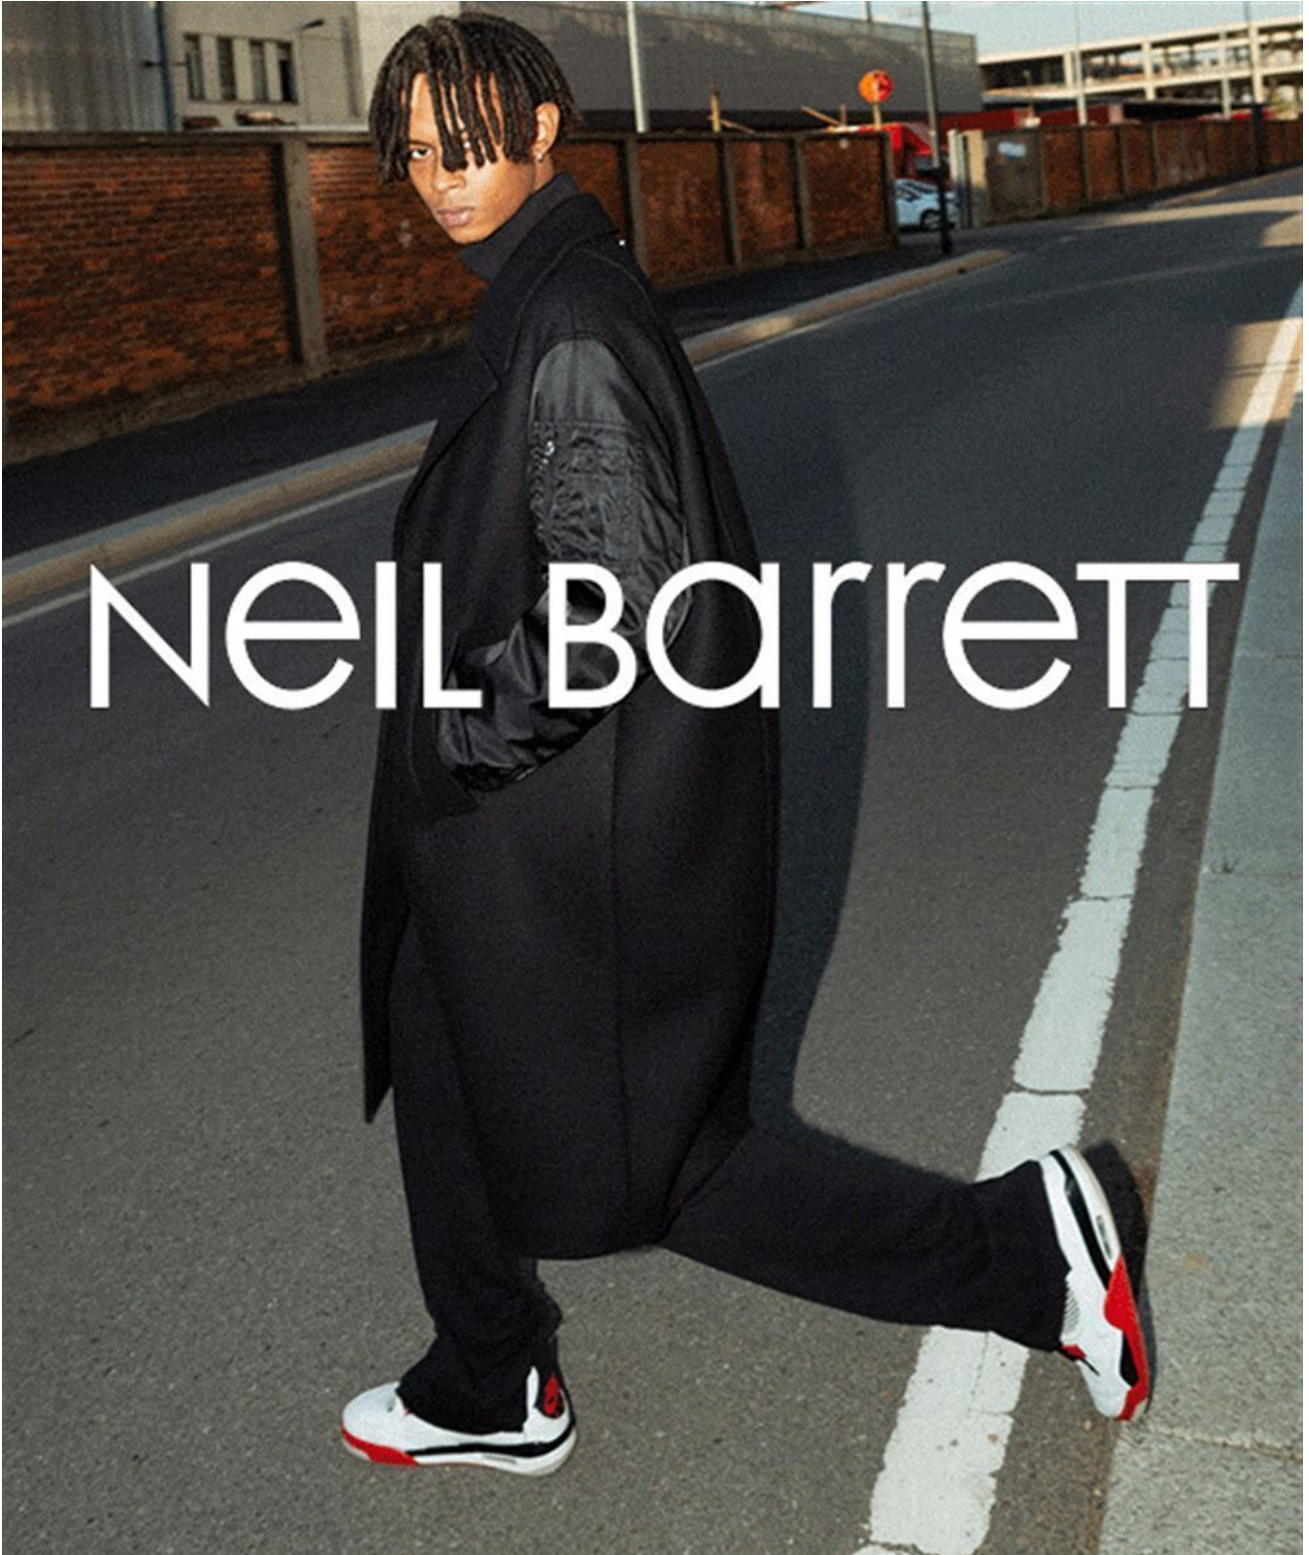

ISMAEL DIOP

height 6'2" · bust 38" · waist 30.5" · hips 37"
shoes size 44 EU/13 US/10 UK · hair brown · eyes brown