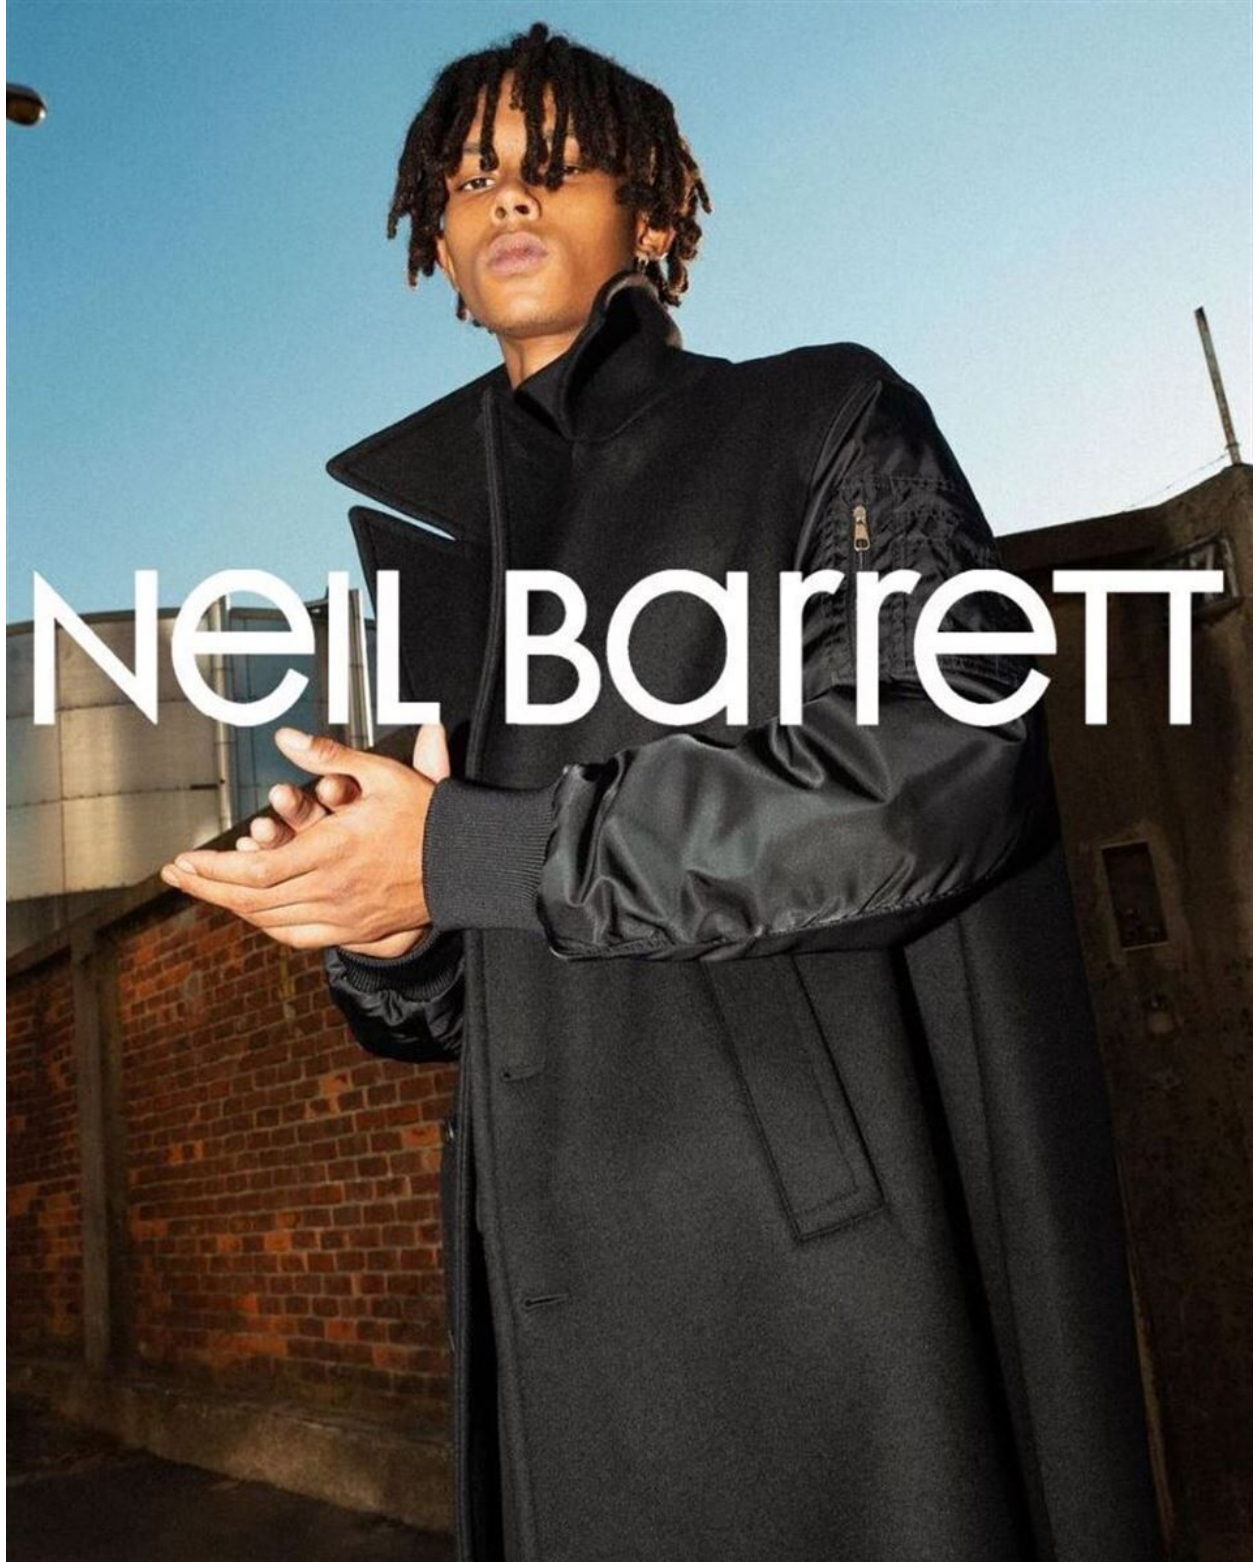

# ISMAEL DIOP

height 6'2" · bust 38" · waist 30.5" · hips 37"  
shoes size 44 EU/13 US/10 UK · hair brown · eyes brown