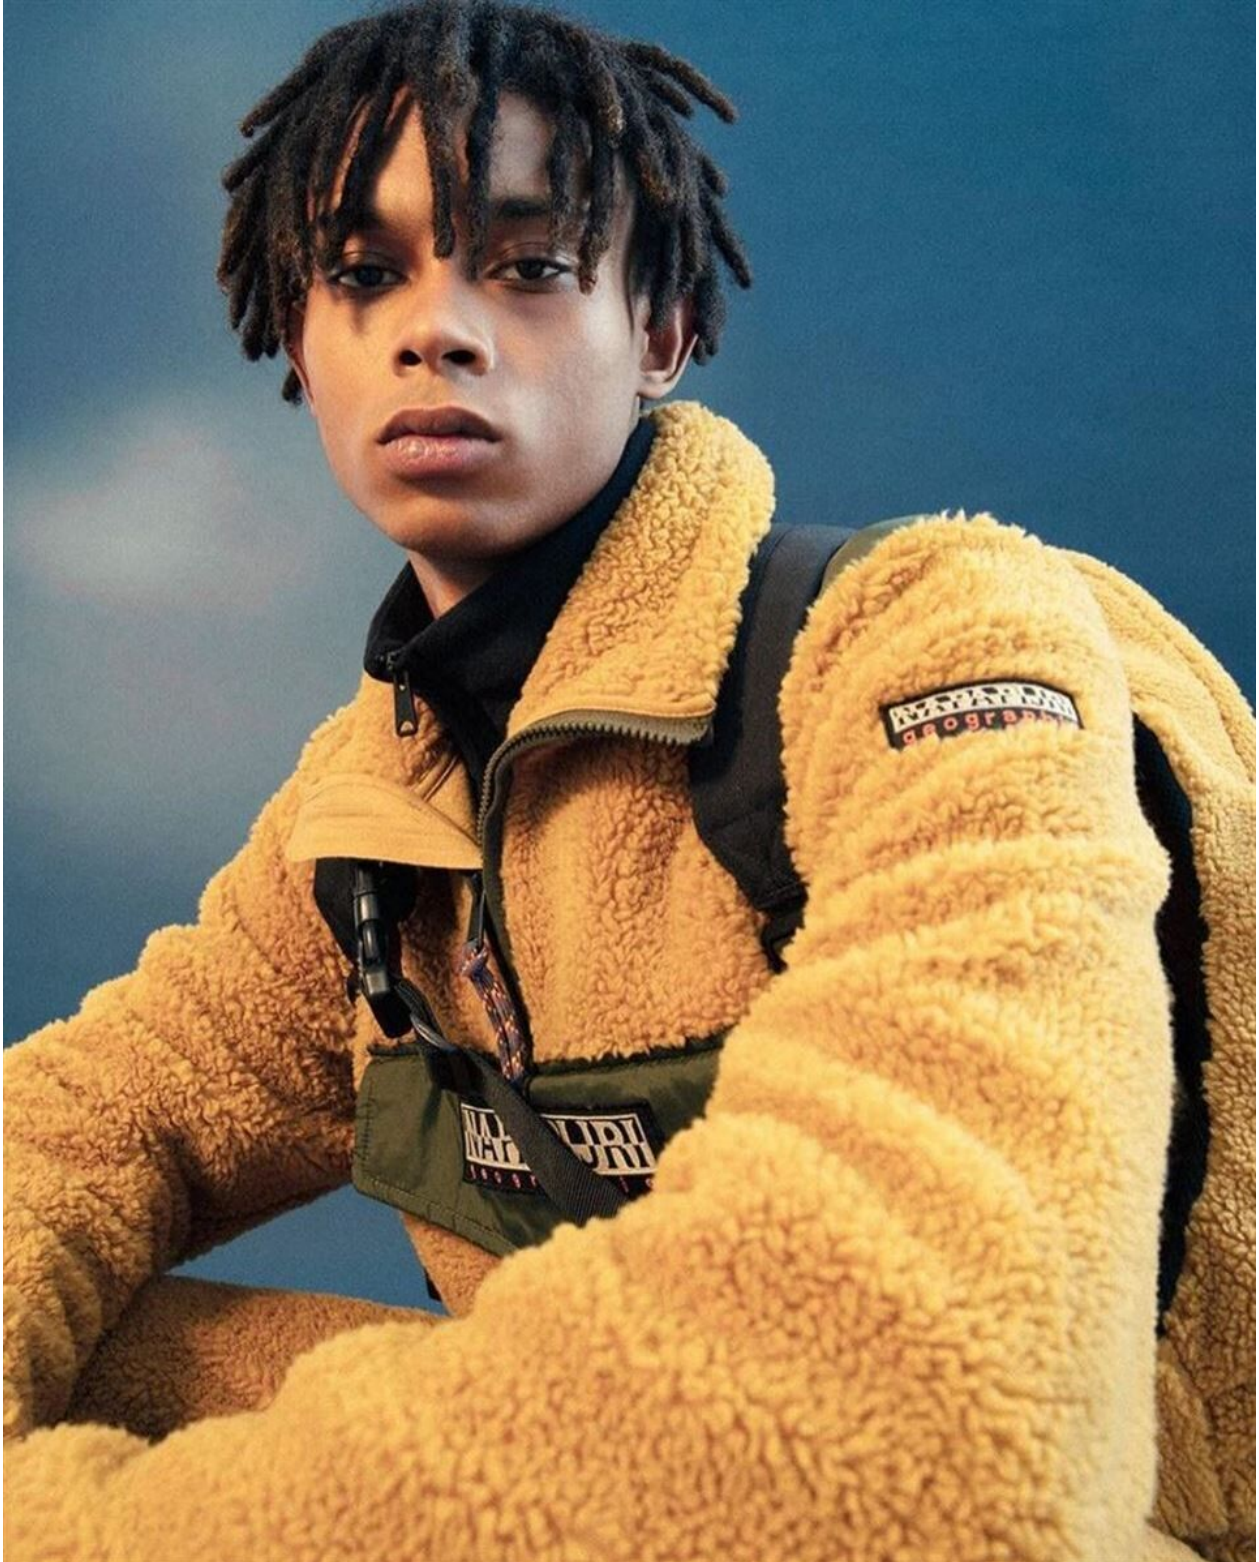

ISMAEL DIOP

height 6'2" · bust 38" · waist 30.5" · hips 37"
shoes size 44 EU/13 US/10 UK · hair brown · eyes brown