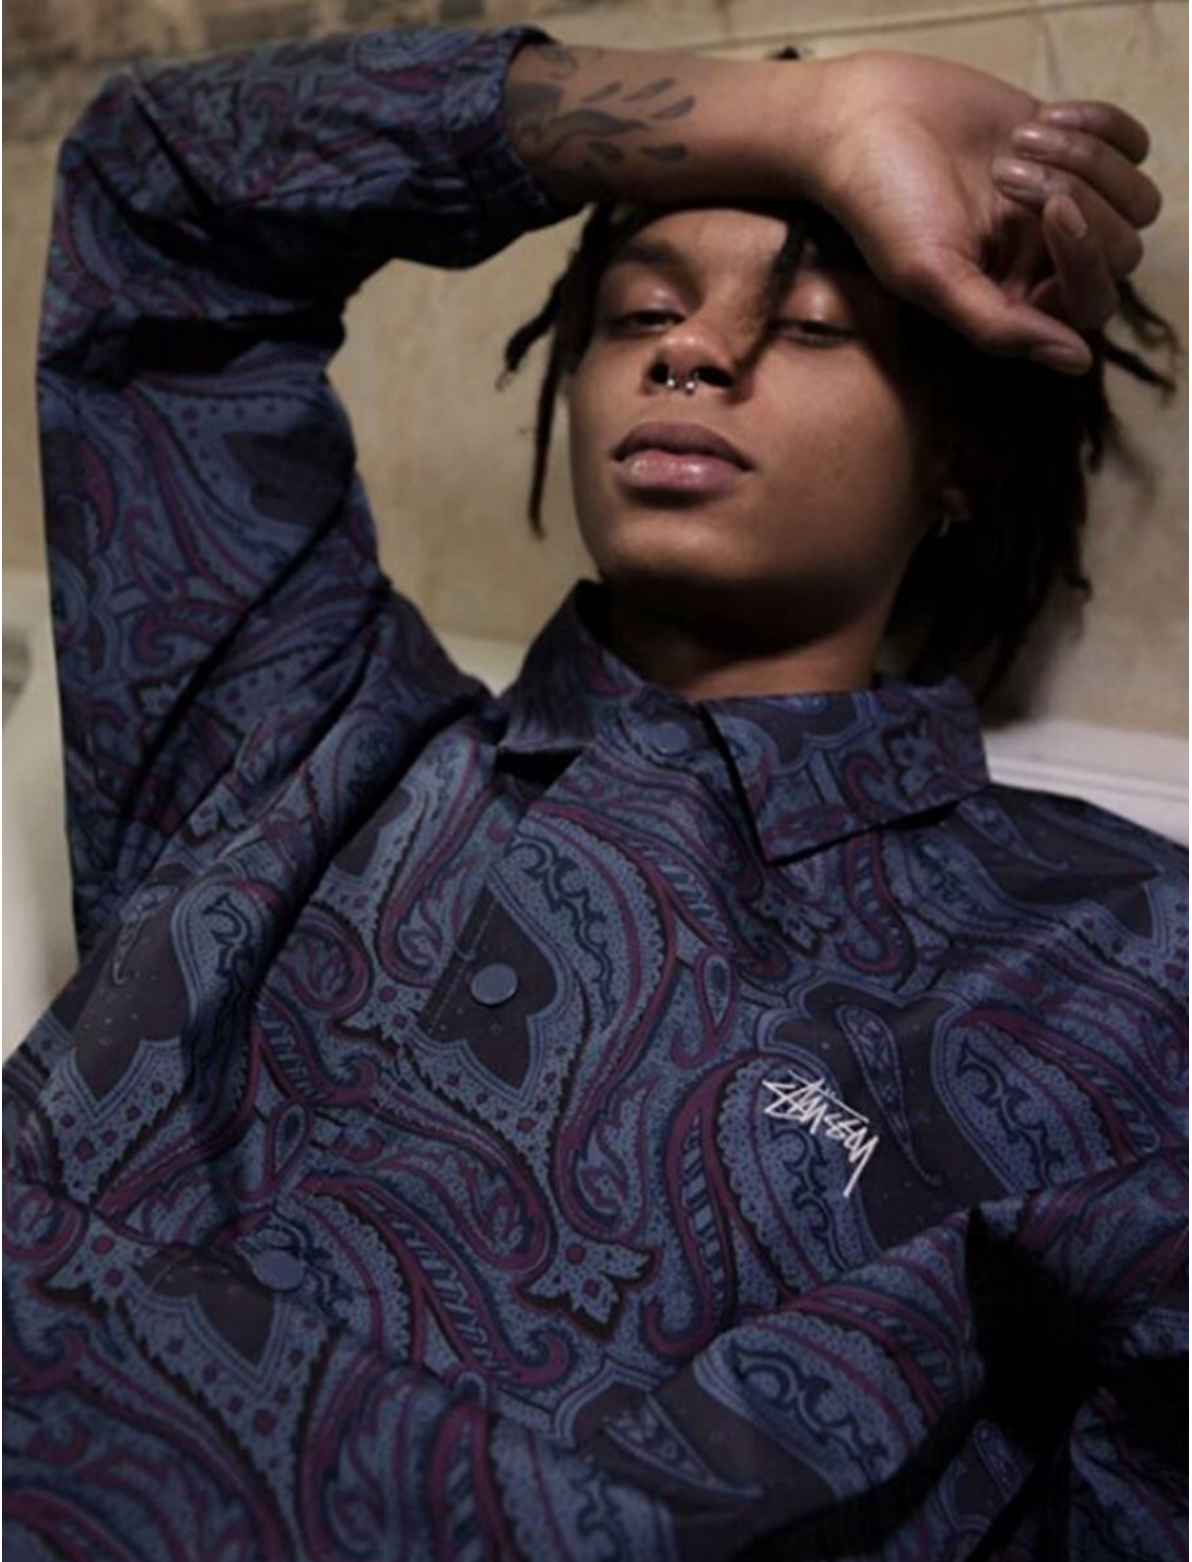

ISMAEL DIOP

height 6'2" · bust 38" · waist 30.5" · hips 37"
shoes size 44 EU/13 US/10 UK · hair brown · eyes brown