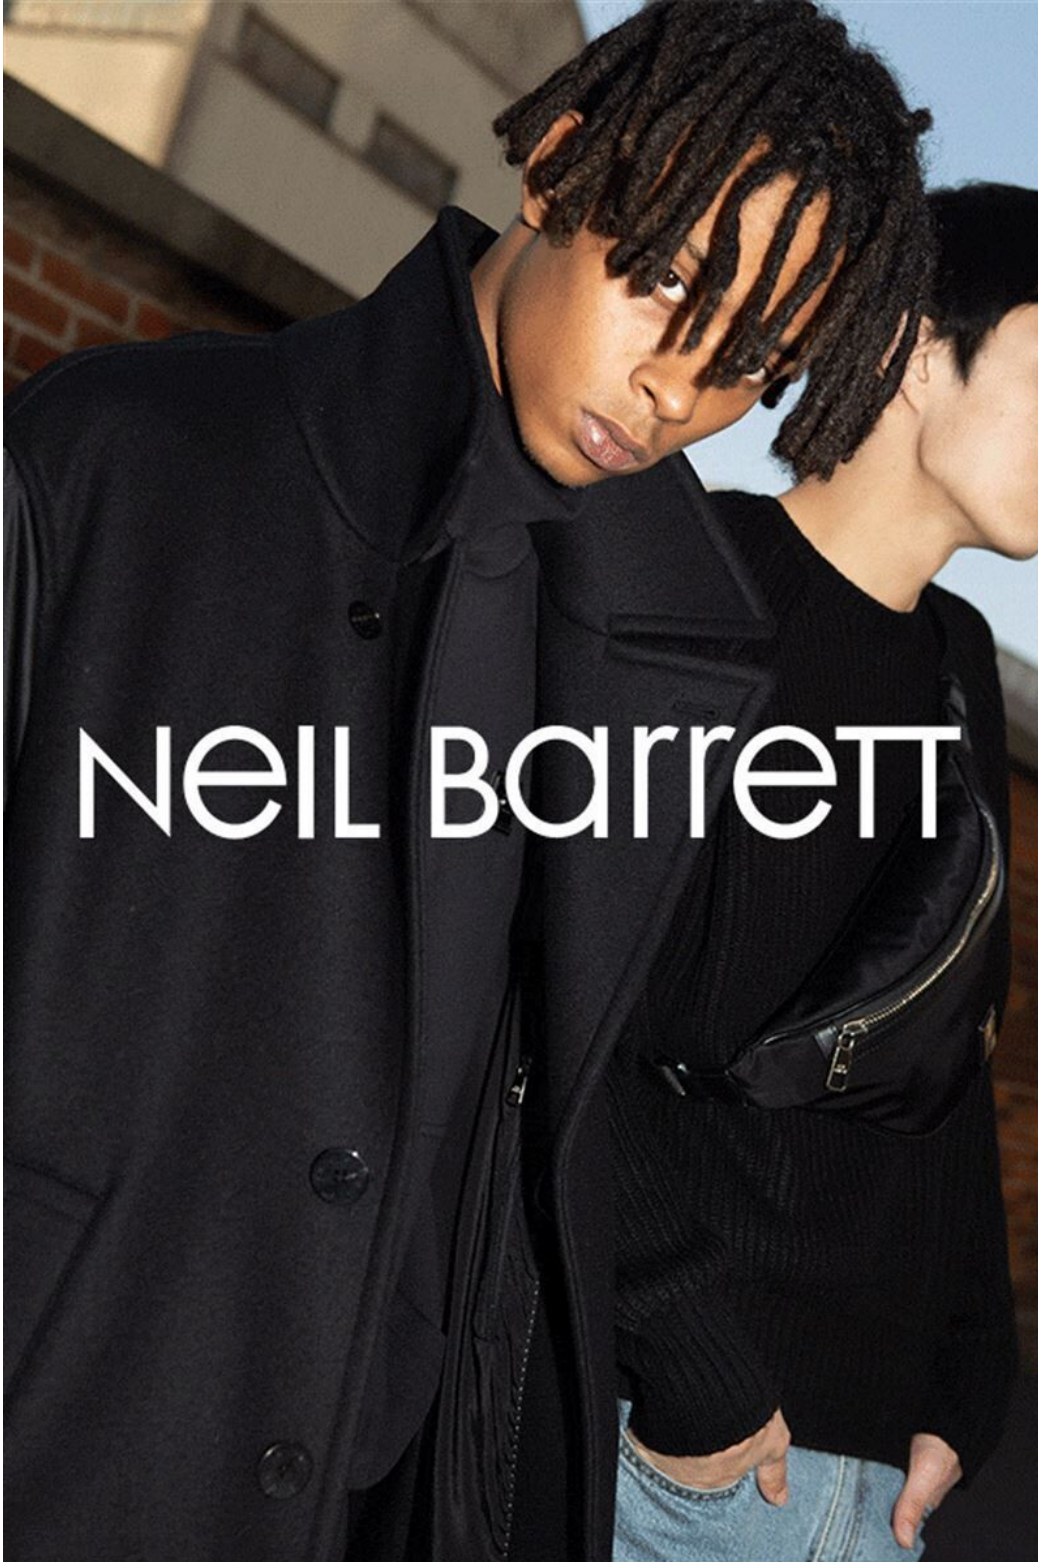

ISMAEL DIOP

height 6'2" · bust 38" · waist 30.5" · hips 37"

shoes size 44 EU/13 US/10 UK · hair brown · eyes brown